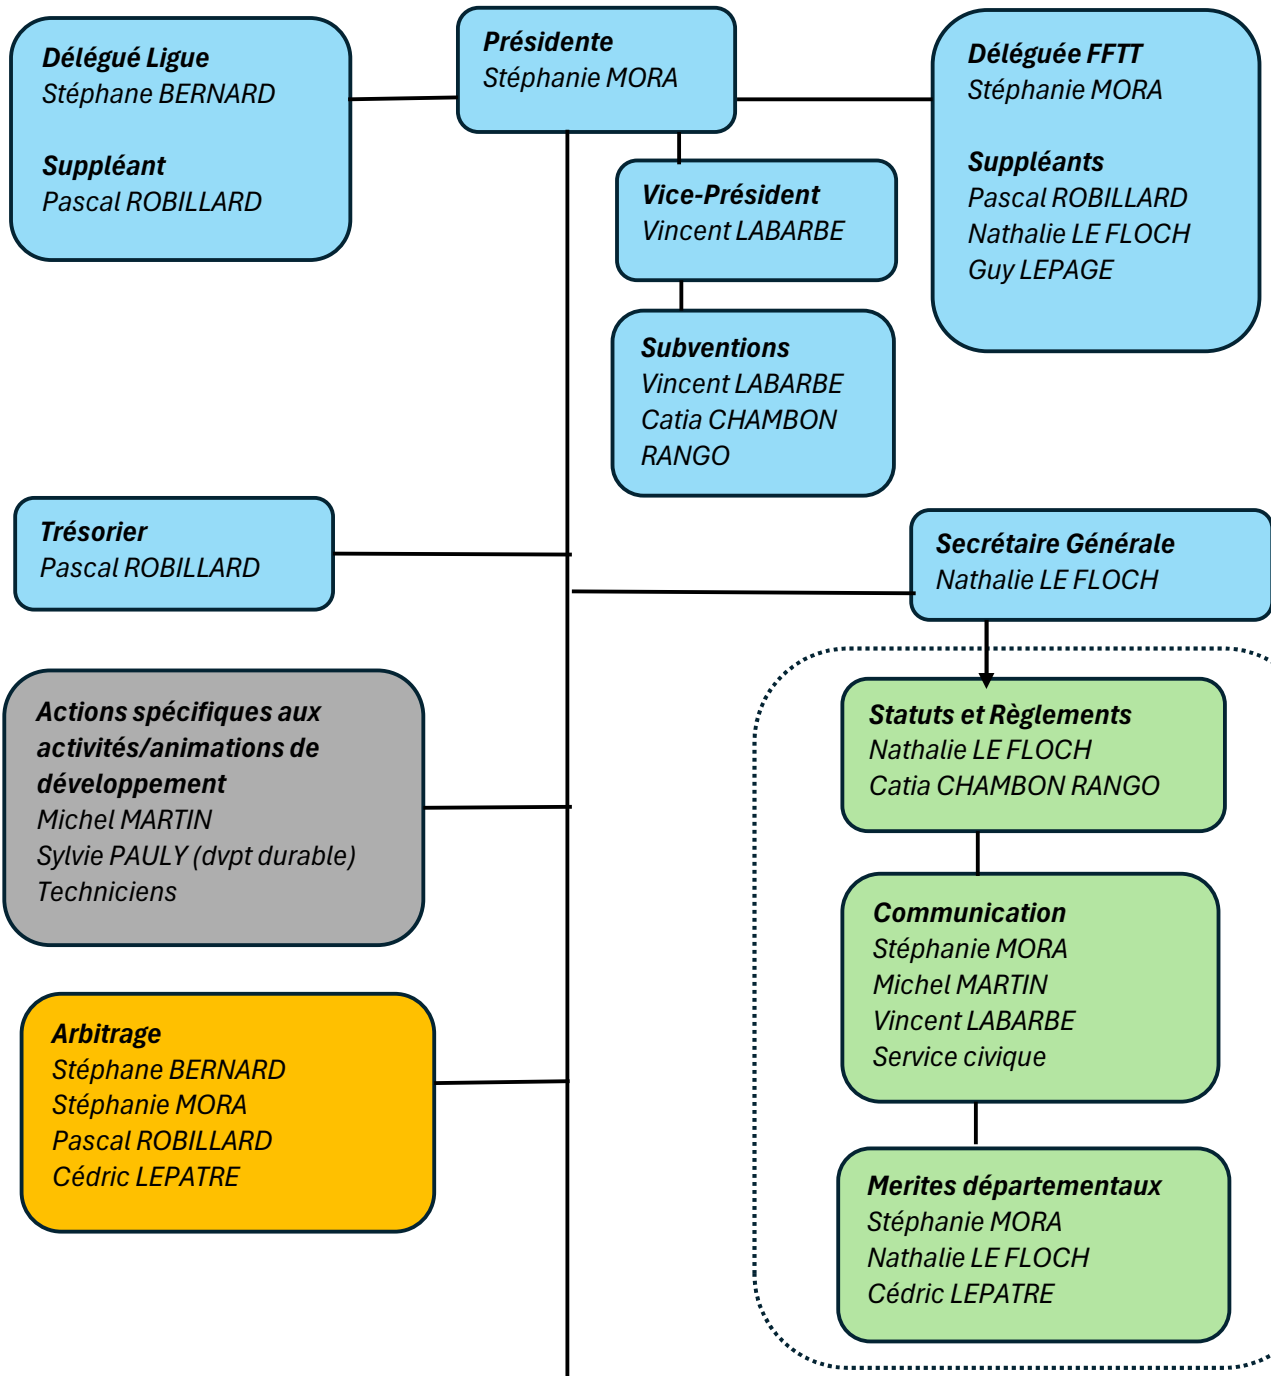

ORGANIGRAMME du CD40TT

Sportive

Comp par équipes

Stéphane BERNARD
(Championnat)
Stéphane DUPLANTIER
(Coupe des Landes)

Comp individuelles

Stéphanie MORA
Pascal ROBILLARD
Cédric LEPATRE

Jeunes et techniques

Stéphanie MORA
Michel MARTIN
Thomas CHEVALLIER

Référent Sport adapté & Handisport
Guy LEPAGE

Référent Vétérans
Vincent LABARBE

Féminines

Sylvie PAULY
Michel MARTIN
Bénévoles des clubs